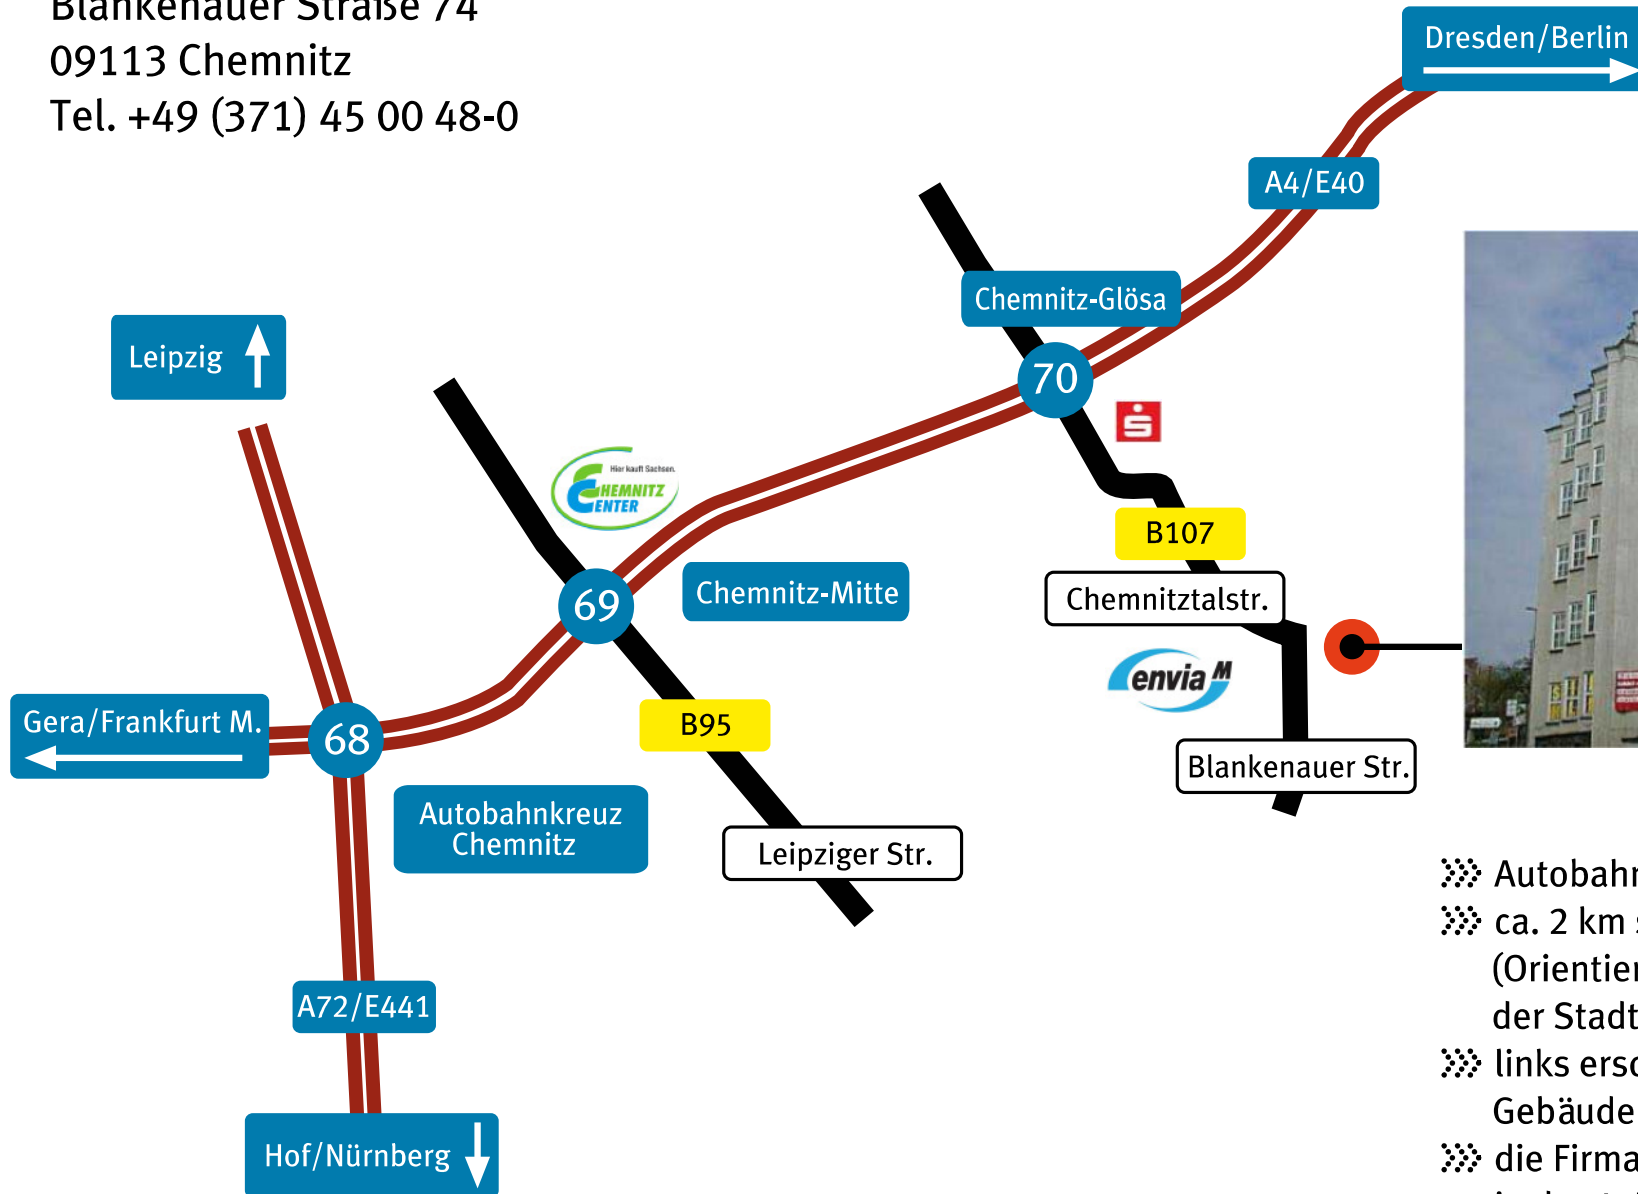

❖ Anfahrtsplan

Agilion GmbH
Blankenauer Straße 74
09113 Chemnitz
Tel. +49 (371) 45 00 48-0

- ❖ Autobahn A4 Ausfahrt Glösa benutzen
- ❖ ca. 2 km stadteinwärts fahren (Orientierungspunkt ist der Schornstein der Stadtwerke envia)
- ❖ links erscheint das oben abgebildete Gebäude
- ❖ die Firma Agilion GmbH finden Sie in der 4. Etage